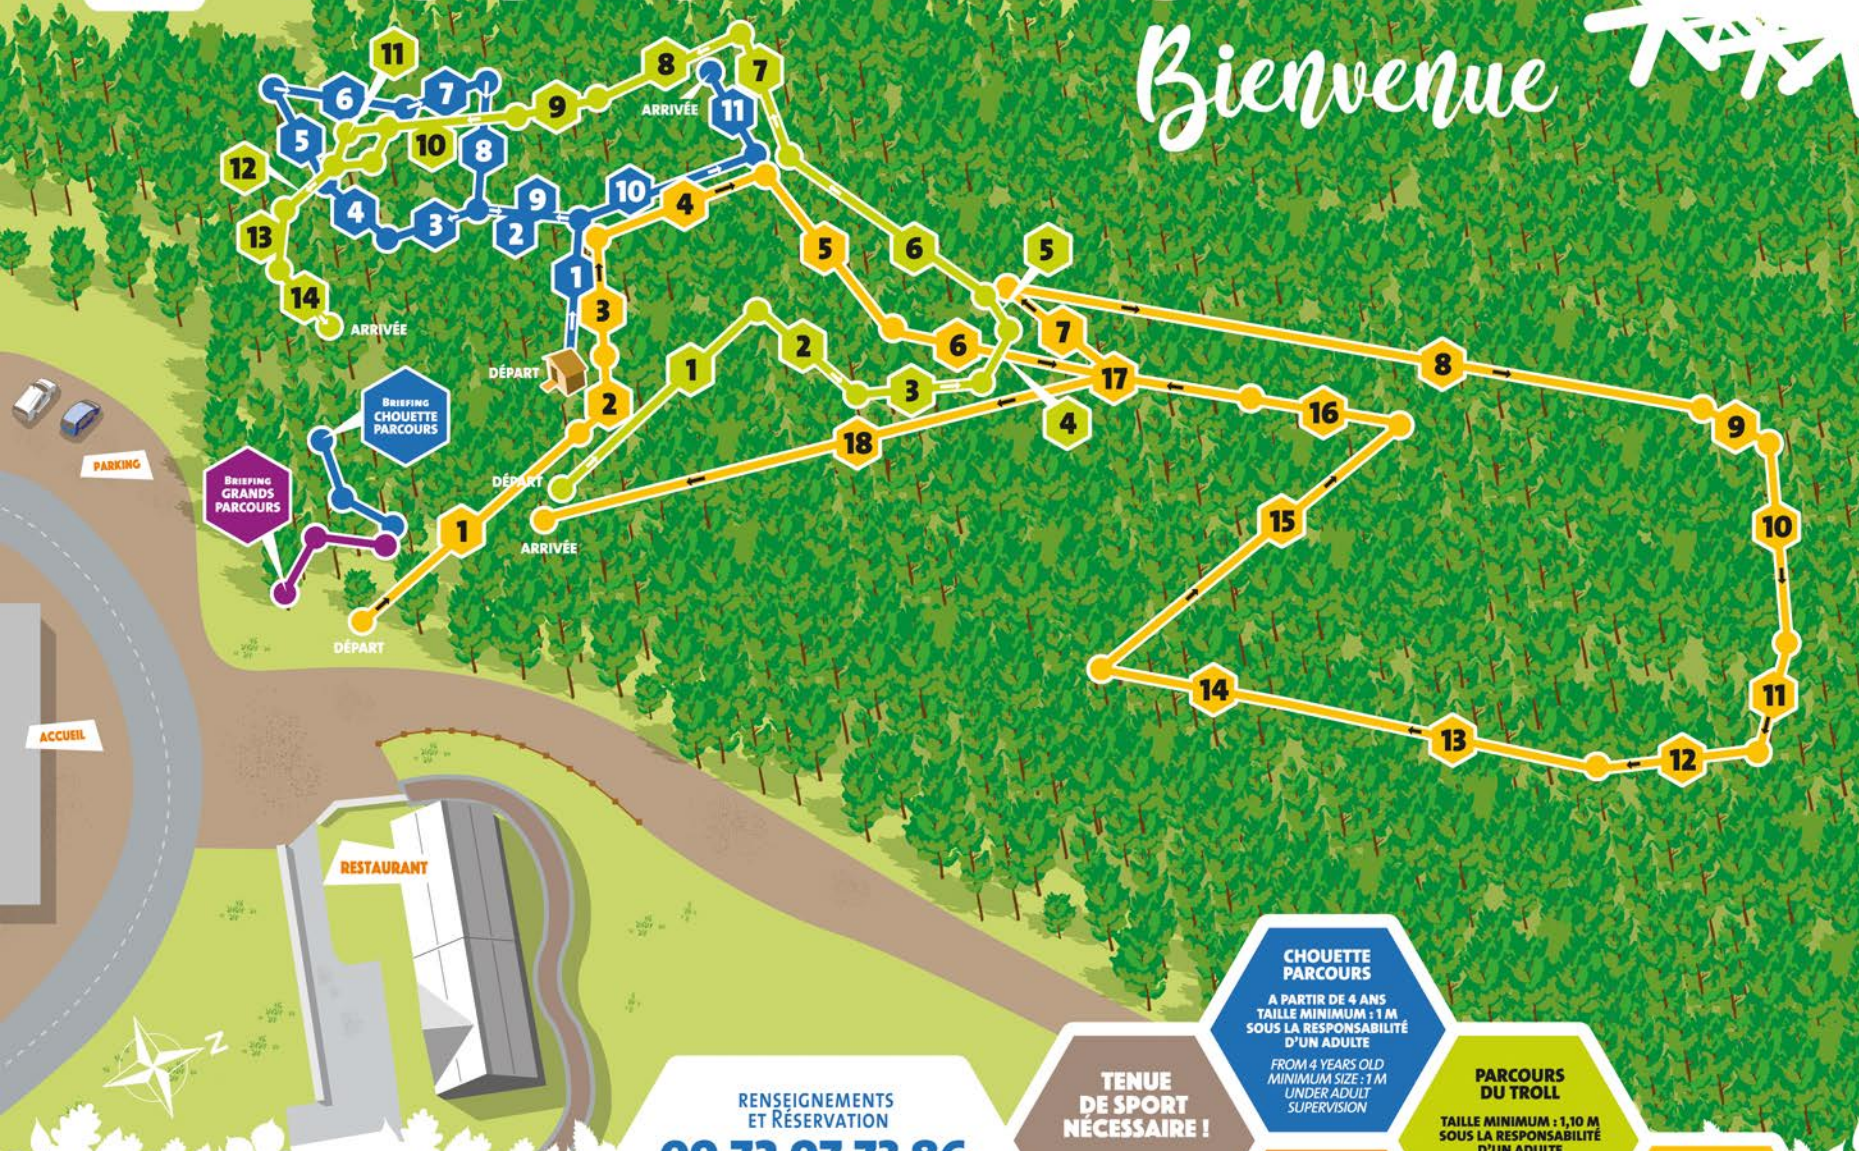

PARCOURS AVENTURE ACCRO'PLANCHE

Bienvenue

PARCOURS ENTièrement ÉQUIPÉS
EN LIGNE DE VIE CONTINUE POUR
UN MAXIMUM DE SÉCURITÉ

- CABANE (DÉPART)**
- 1 NASSE
 - 2 FILET À MARCHER ALLER
 - 3 PONT DE LA CHOUETTE
 - 4 FILET DU PÊCHEUR
 - 5 LE PANIER
 - 6 TUNNEL ENCHANTÉ
 - 7 PONT SUSPENDU
 - 8 LUDOT ÎLOT
 - 9 FILET À MARCHER RETOUR
 - 10 PONT DES BELLES FILLES
 - 11 TUBE À HIBOU (ARRIVÉE)
- CHOUETTE PARCOURS**

- 1 TYROLIENNE
 - 2 PASSERELLE DES MINEURS
 - 3 DÉFI DU BRASSEUR
 - 4 TUNNELS AÉRIENS
 - 5 TROLL DE LA FORÊT
 - 6 TYROLIENNE
 - 7 TÉLÉSKI DE LA FORÊT
 - 8 PONT BASCULE
 - 9 PONT DE LA VALLÉE
 - 10 FILET CORSAIRE
 - 11 BALLON PRISONNIER
 - 12 PIEDS DU TROLL
 - 13 LUGE
 - 14 TYROLIENNE
- PARCOURS DU TROLL**

- 1 TYROLIENNE
 - 2 SAUT DE PUCE
 - 3 CERCLES DÉPORTÉS
 - 4 TAPIS VOLANT
 - 5 TYROLIENNE
 - 6 TRAVERSÉE INFERNALE
 - 7 FILET VOLANT
 - 8 TYROLIENNE
 - 9 LIANE
 - 10 FUNAMBULE
 - 11 TOILE D'ARAIGNÉE
 - 12 BALANÇOIRE PIRATE
 - 13 TYROLIENNE
 - 14 SURF DES BELLES FILLES
 - 15 PONT DE PLANCHE
 - 16 MUR D'ESCALADE
 - 17 BALANÇOIRE COCONUT
 - 18 TYROLIENNE
- BELLE AVENTURE**

**PARCOURS
DU TROLL**
TAILLE MINIMUM : 1,10 M
SOUS LA RESPONSABILITÉ
D'UN ADULTE
MINIMUM SIZE : 1,10 M
UNDER ADULT
SUPERVISION

**BELLE
AVENTURE**
TAILLE MINIMUM : 1,20 M
SOUS LA RESPONSABILITÉ
D'UN ADULTE
MINIMUM SIZE : 1,20 M
UNDER ADULT
SUPERVISION